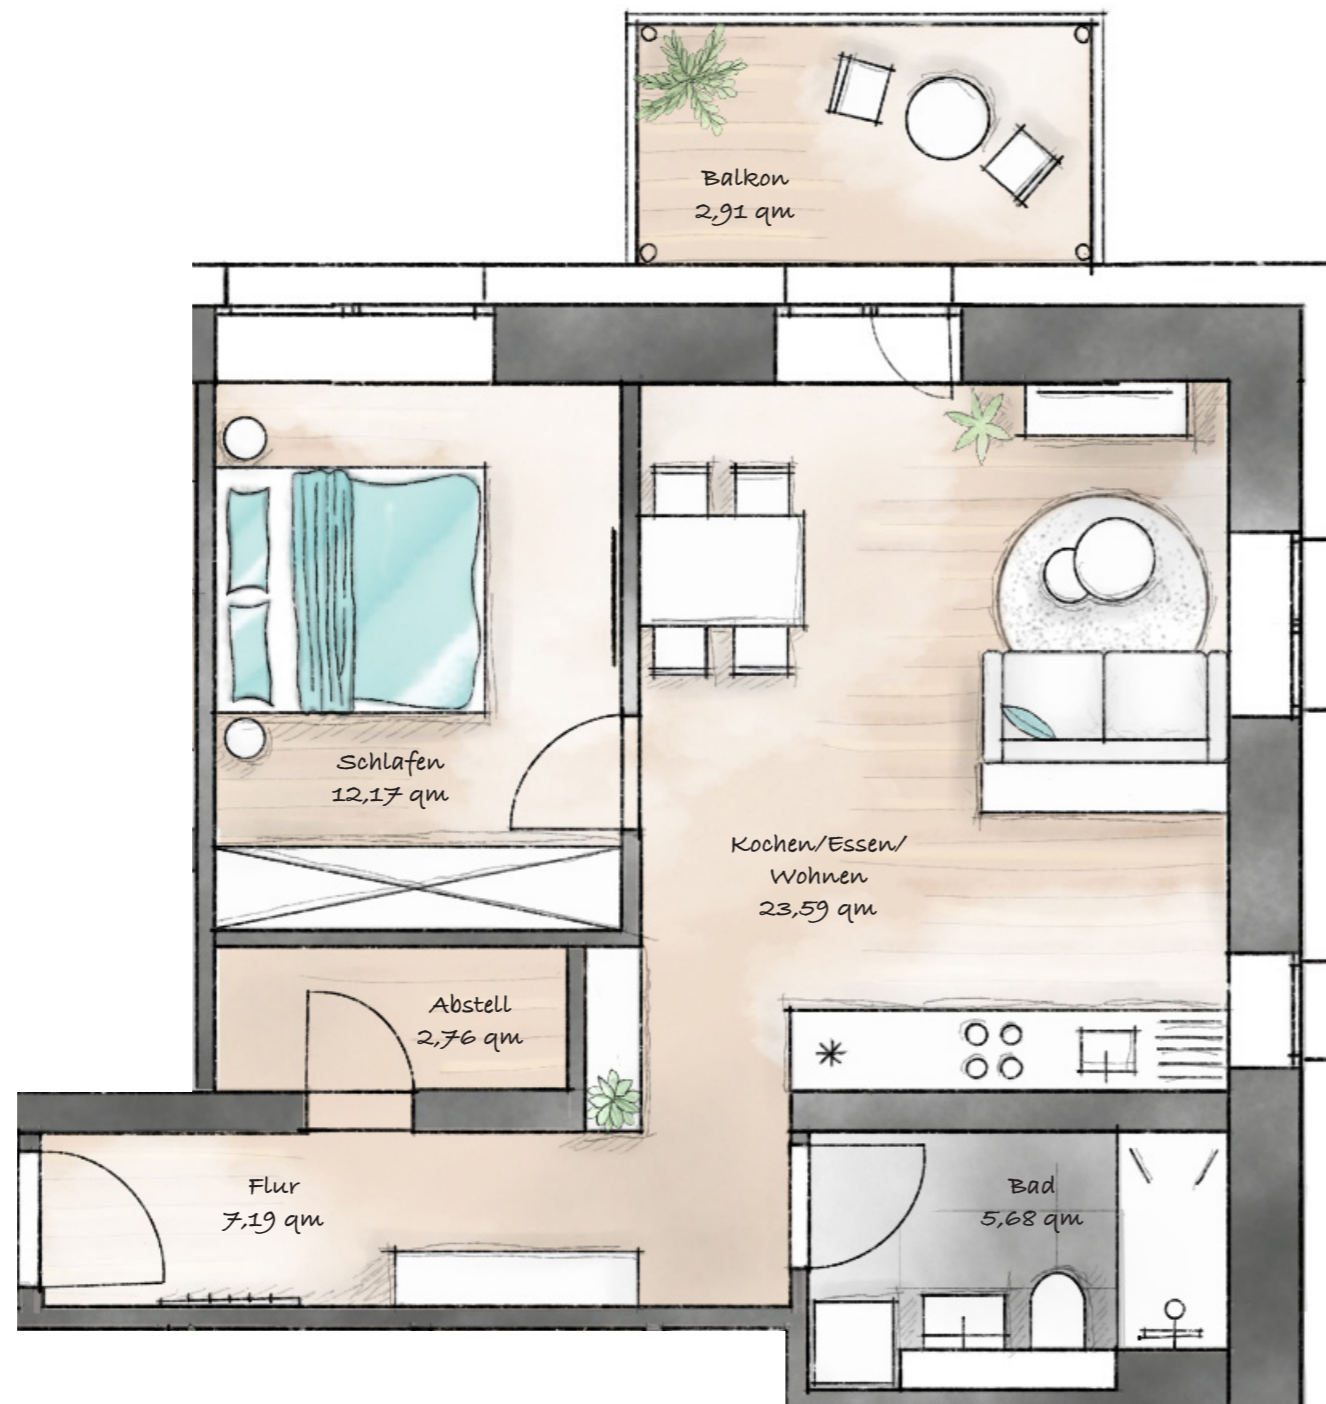

_Grüner Zuhause in Kitzingen

Marshall-Heights-Ring 5, 97318 Kitzingen

Lage 5-R04 Erdgeschoss

Wohnung 5-R04

Flur	7,19 m ²
Kochen/Essen/Wohnen	23,59 m ²
Bad	5,68 m ²
Schlafen	12,17 m ²
Abstellkammer	2,76 m ²

Balkon (50% von 5,81 m²) 2,91 m²

Wohnfläche 54,30 m²