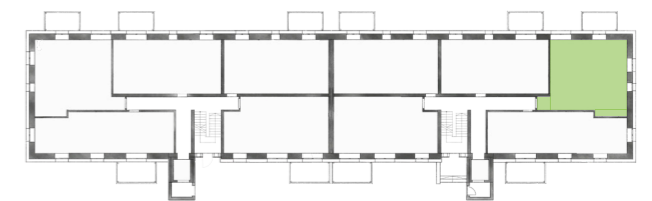

_Grüner Zuhause in Kitzingen

Marshall-Heights-Ring 5, 97318 Kitzingen

Lage 5-R04 Erdgeschoss

Wohnung 5-R04

Flur	7,19 m ²
Kochen/Essen/Wohnen	23,59 m ²
Bad	5,68 m ²
Schlafen	12,17 m ²
Abstellkammer	2,76 m ²

Balkon (50% von 5,81 m²) 2,91 m²

Wohnfläche 54,30 m²